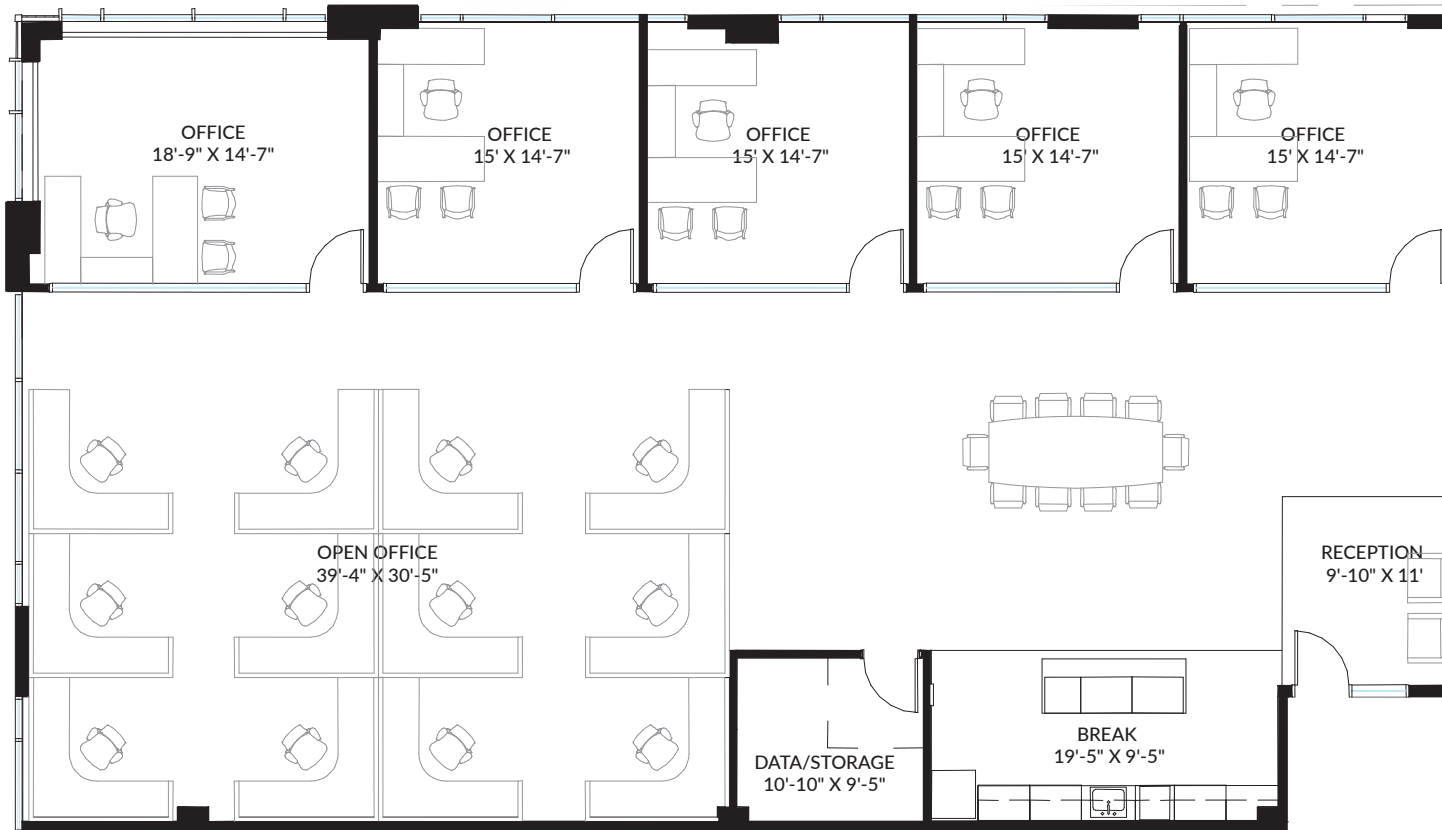

121 Commerce Place *TERRA*  
 SH 121/Bellevue Drive  
 Plano, Texas 75024

**Suite 310**  
**5,047 SF**

**Leasing Information**

Andrew Scudder  
 (214) 438-1580  
 andrew.scudder@am.jll.com

Caroline Leary  
 (214) 438-3953  
 caroline.leary@am.jll.com