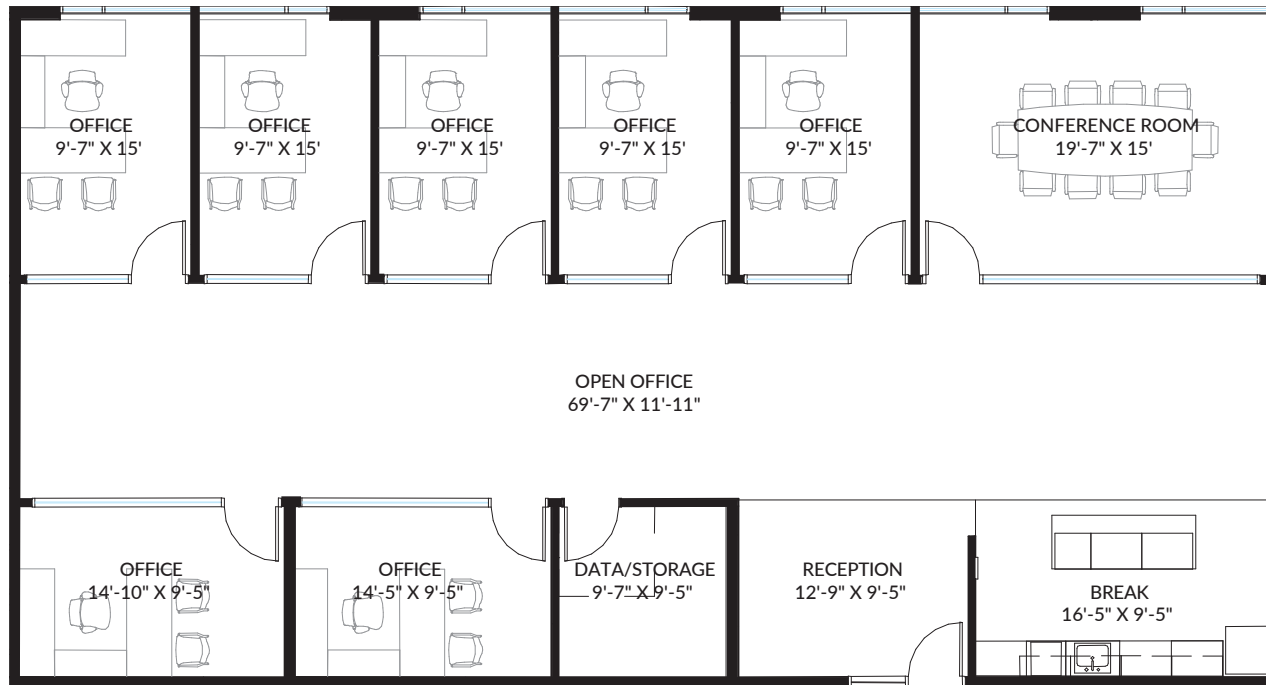

121 Commerce Place *TERRA*  
 SH 121/Bellevue Drive  
 Plano, Texas 75024

**Suite 315**  
**3,745 SF**

**Leasing Information**

Andrew Scudder  
 (214) 438-1580  
 andrew.scudder@am.jll.com

Caroline Leary  
 (214) 438-3953  
 caroline.leary@am.jll.com