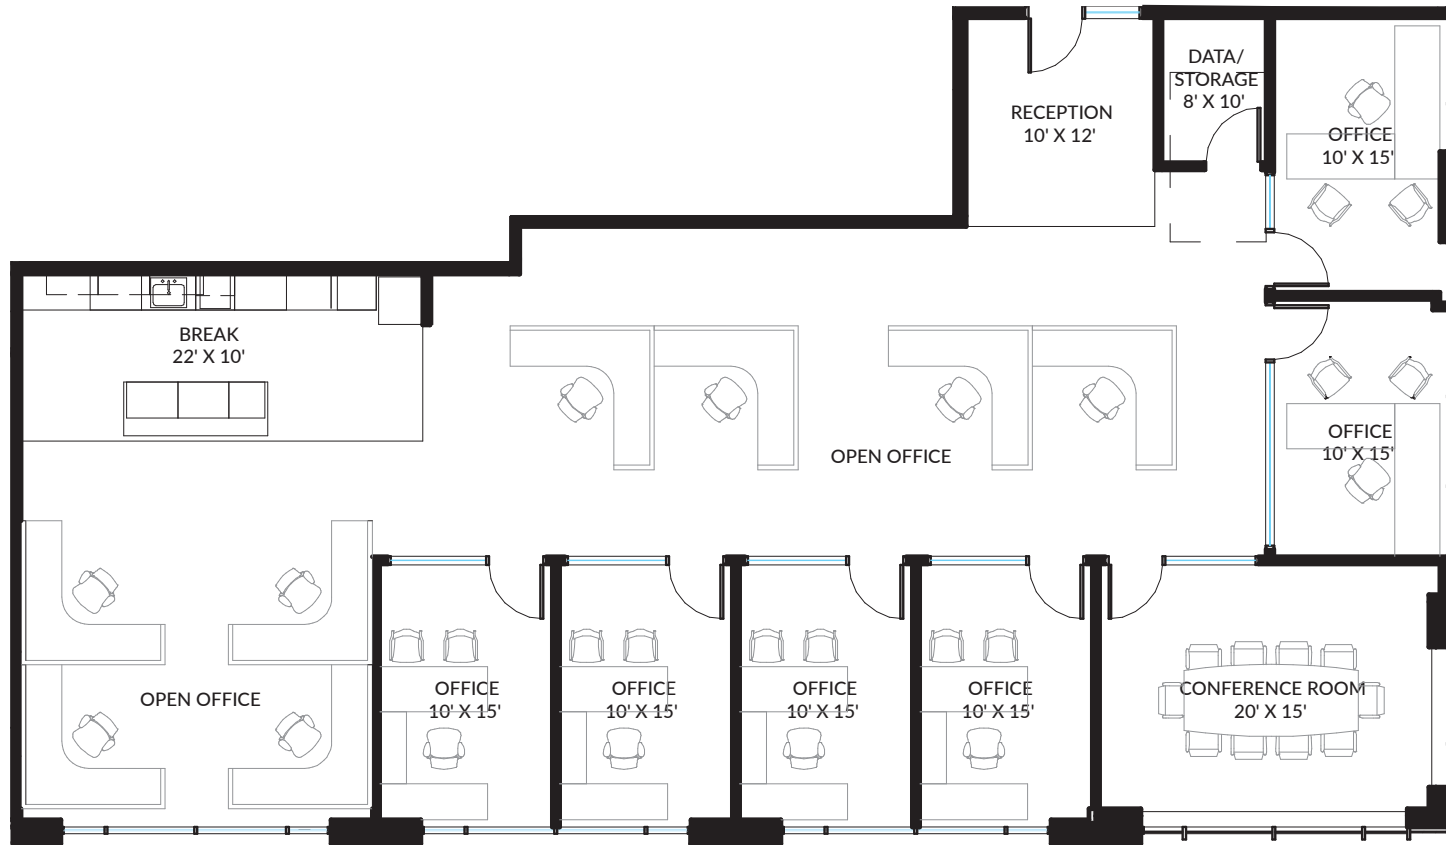

121 Commerce Place AQUA  
SH 121/Belleview Drive  
Plano, Texas 75024

**Suite 130**  
**3,084 SF**

**Leasing Information**

Andrew Scudder  
(214) 438-1580  
andrew.scudder@jll.com

Caroline Leary  
(214) 438-3953  
caroline.leary@jll.com