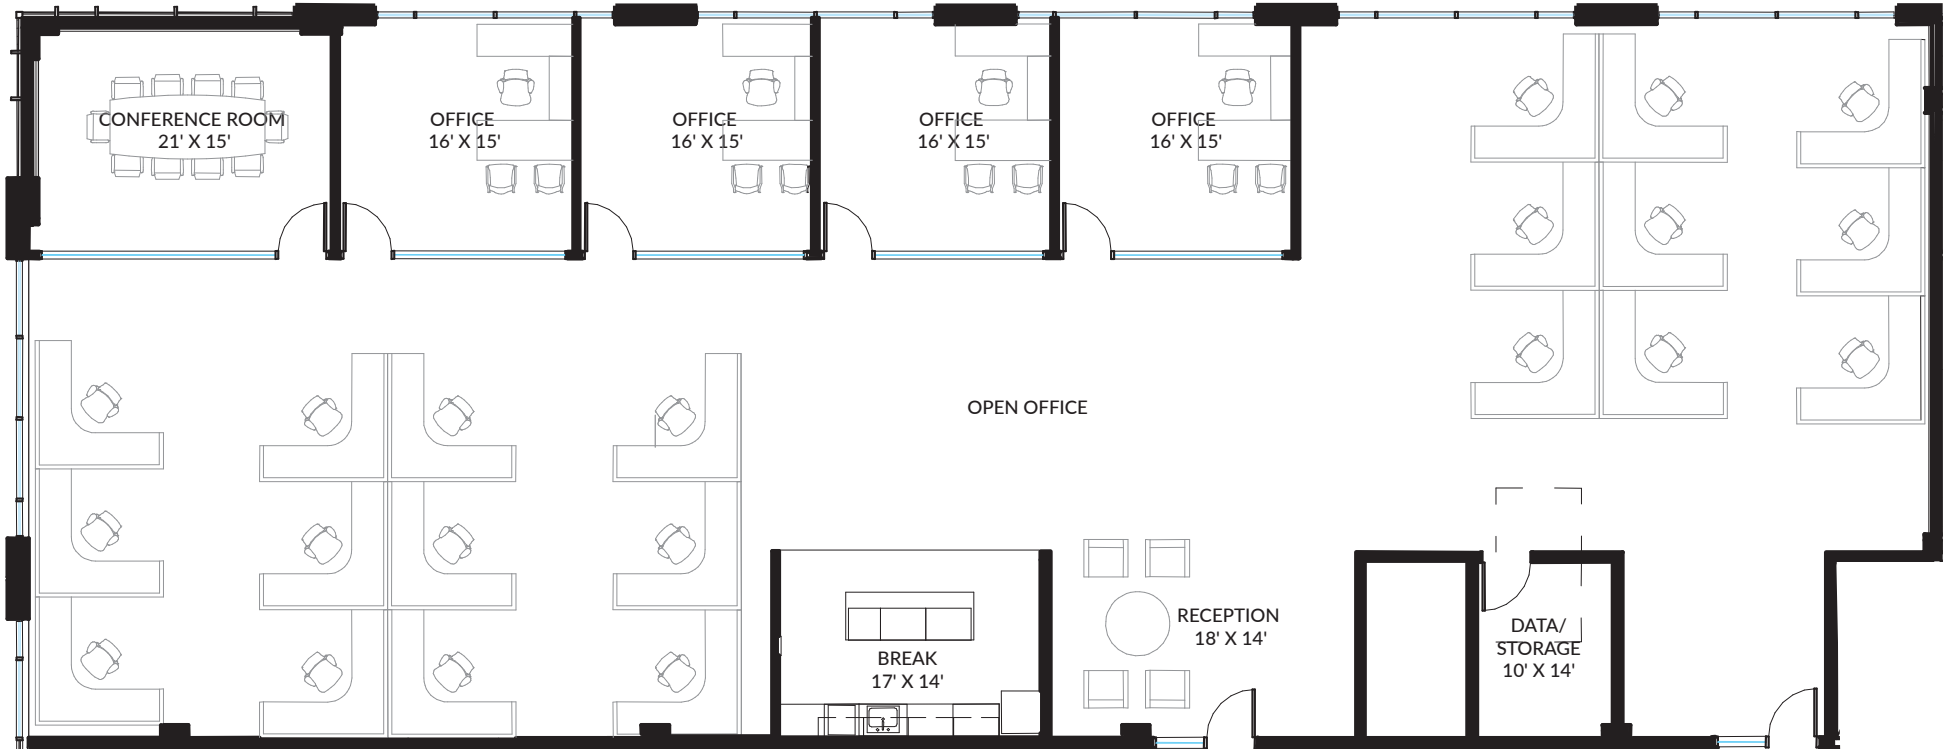

121 Commerce Place AQUA  
SH 121/Bellevue Drive  
Plano, Texas 75024

**Suite 215**  
**7,912 SF**

**Leasing Information**

Andrew Scudder  
(214) 438-1580  
andrew.scudder@jll.com

Caroline Leary  
(214) 438-3953  
caroline.leary@jll.com